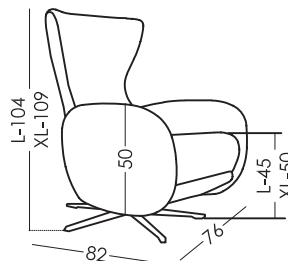

MONDRIAN

FICHE TECHNIQUE | RV001 | FR

fama

Dimensions

Largeur:	76cm
Hauteur:	102cm
Profondeur:	82cm
Hauteur assise:	46cm
Hauteur accoudoir:	50cm
Hauteur dossier:	102cm
Profondeur ouverte:	156cm

Information technique

Carcasse:	Métallique
Suspension assise:	N.E.A
Suspension dossier:	Support dorsal en métal
Mousse d'assise:	Dureté soft touch (gris)
Assise:	Polyuréthane 35Kg + 41Kg Polyuréthane
Dossier:	-
Coussin d'ornement:	-
Parties déhoussables:	-